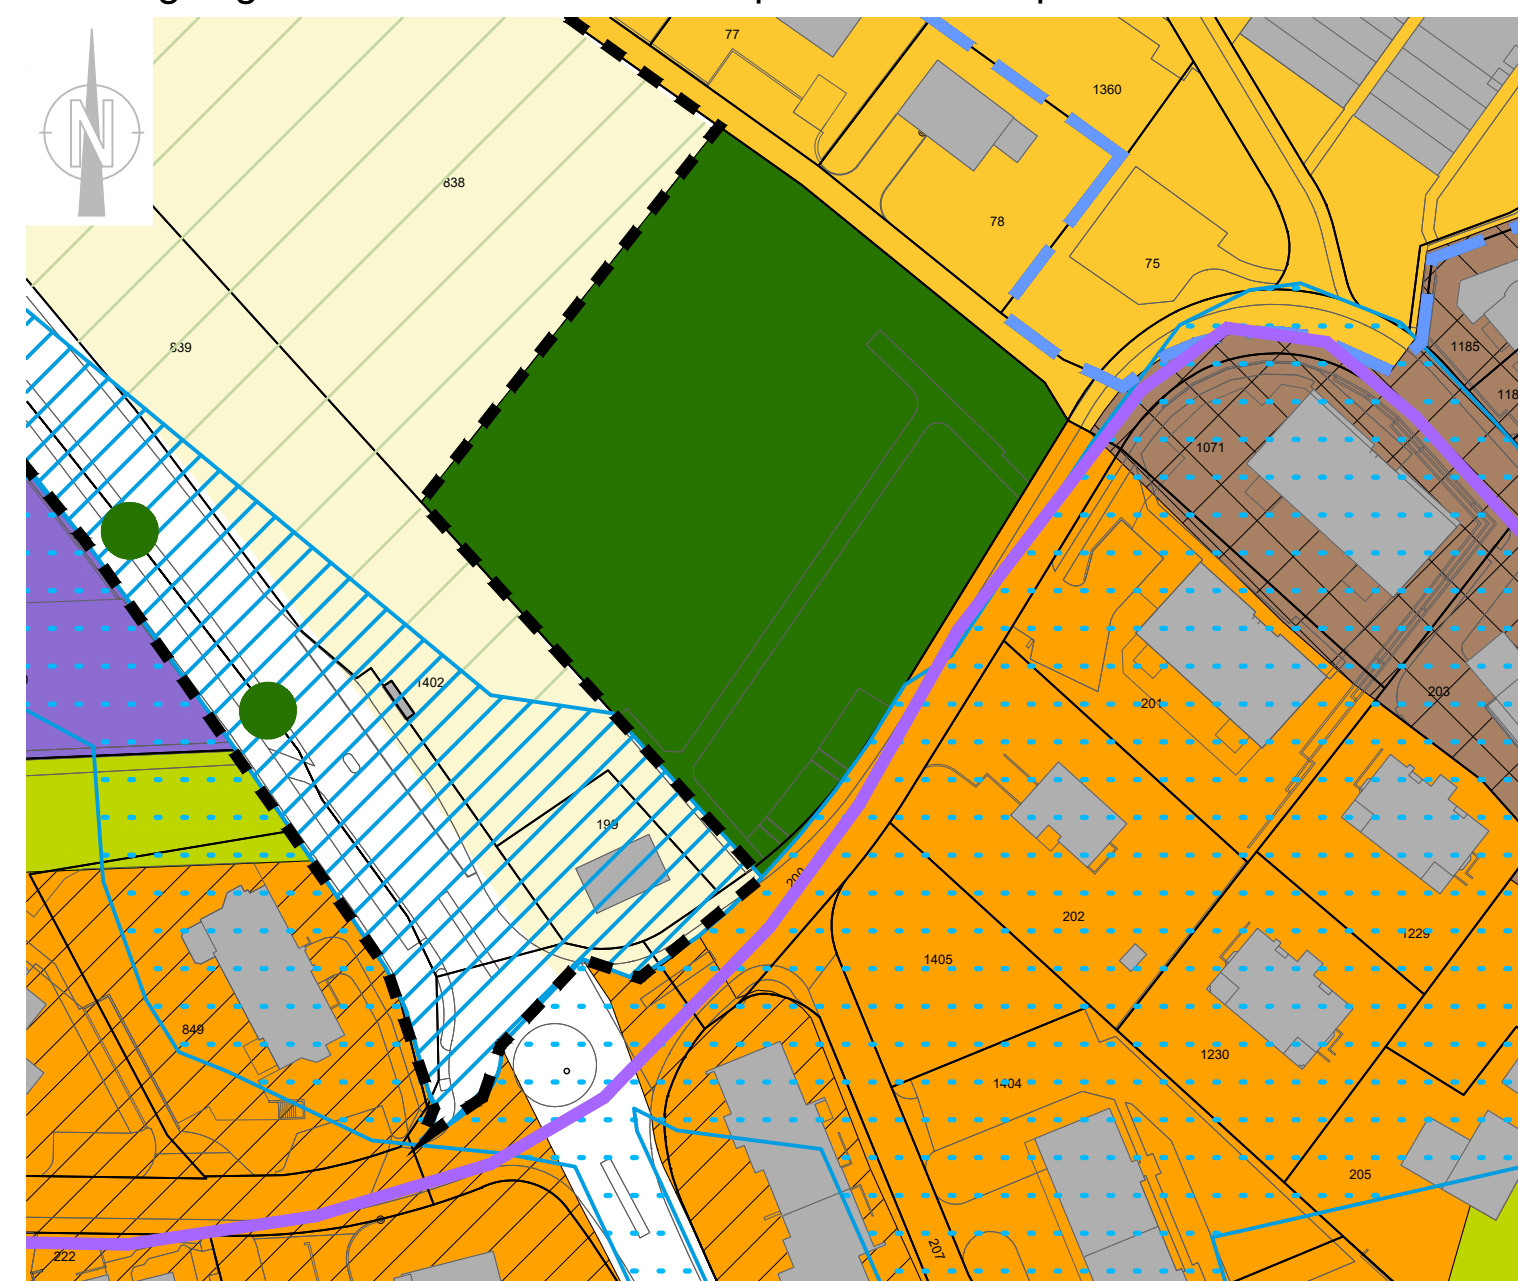

Kanton Aargau

Gemeinde Oberrohrdorf

Teiländerung Nutzungsplanung (BNO, BZP, KLP) Familiengartenzone Staretschwil

Gemäss § 15 BauG
Änderungsplan 1:1'000

Beschlussfassung

Vorprüfung	vom	10.07.2025
Mitwirkung	vom	03.11.2025 bis 02.12.2025
Öffentliche Auflage	vom	29.01.2026 bis 27.02.2026

PLANORA AG | AARAU | MURI | WOHLLEN
info@planora.ch | www.planora.ch

Rechtsgültiger Bauzonen- & Kulturlandplan vom 16. April 2019

Orientierungsinhalt

Nutzungszonen

	Kernzone K
	Wohnzone W2
	Wohnzone W3
	Wohn- und Arbeitszone WA3
	Arbeitszone A
	Grünzone G
	Familiengartenzone FG
	Landwirtschaftszone

Überlagerte Festsetzungen

	Gestaltungsplanpflicht
--	------------------------

Überlagerte Schutzzonen

	Hochwassergefährdetes Gebiet
	Freihaltezone Hochwasser (FZH)

Weitere Informationen

	Bauzonengrenze
	Fruchtfolgefläche

Schutzobjekte

	Einzelbaum
	Inventar der historischen Verkehrswege der Schweiz (IVS): lokal

Änderungen Bauzonen- & Kulturlandplan (Genehmigungsinhalt)

Genehmigungsinhalt

	Wohnzone W3
	Wohn- und Arbeitszone WA3
	Aufhebung Wohn- und Arbeitszone WA3
	Zone für öffentliche Bauten und Anlagen OeBA
	Bereich mit Höhenbegrenzung
	Landwirtschaftszone
	Aufhebung Landwirtschaftszone
	Bauzonengrenze
	Hochwassergefährdetes Gebiet
	Fruchtfolgefläche
	Bemassungen