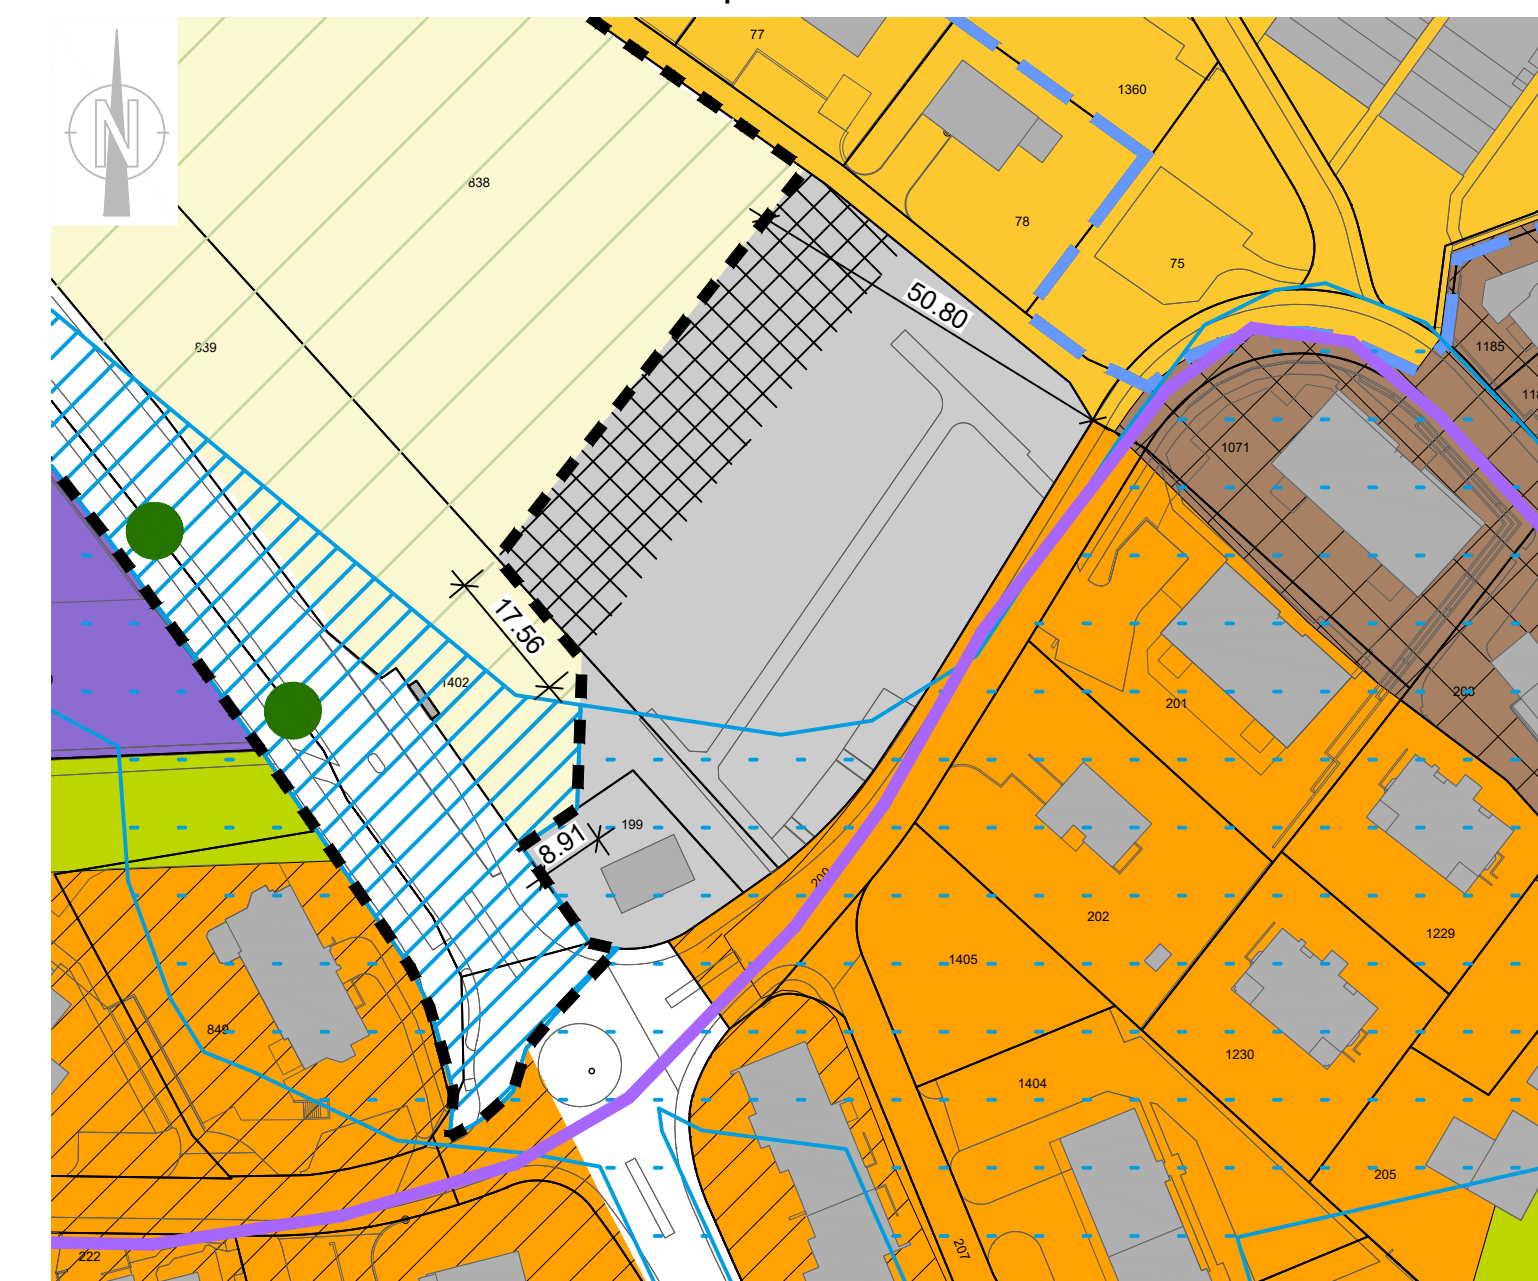

Überlagerte Festsetzungen

	Gestaltungsplanpflicht
--	------------------------

Überlagerte Schutzzonen

	Hochwassergefährdetes Gebiet
	Freihaltezone Hochwasser (FZH)

Weitere Informationen

	Bauzonengrenze
	Fruchtfolgefläche

Schutzobjekte

	Einzelbaum
	Inventar der historischen Verkehrswege der Schweiz (IVS): lokal

Änderungen Bauzonen- & Kulturlandplan (Genehmigungsinhalt)

Genehmigungsinhalt

	Wohnzone W3
	Wohn- und Arbeitszone WA3
	Aufhebung Wohn- und Arbeitszone WA3
	Zone für öffentliche Bauten und Anlagen OeBA
	Bereich mit Höhenbegrenzung
	Landwirtschaftszone
	Aufhebung Landwirtschaftszone
	Bauzonengrenze
	Hochwassergefährdetes Gebiet
	Fruchtfolgefläche
	Bemassungen

Geänderter Bauzonen- & Kulturlandplan

Orientierungsinhalt

Nutzungszonen

	Kernzone K
	Wohnzone W2
	Wohnzone W3
	Wohn- und Arbeitszone WA3
	Arbeitszone A
	Zone für öffentliche Bauten und Anlagen OeBA
	Grünzone G
	Landwirtschaftszone

Überlagerte Festsetzungen

	Gestaltungsplanpflicht
	Bereich mit Höhenbegrenzung

Überlagerte Schutzzonen

	Hochwassergefährdetes Gebiet
	Freihaltezone Hochwasser (FZH)

Weitere Informationen

	Bauzonengrenze
	Fruchtfolgefläche